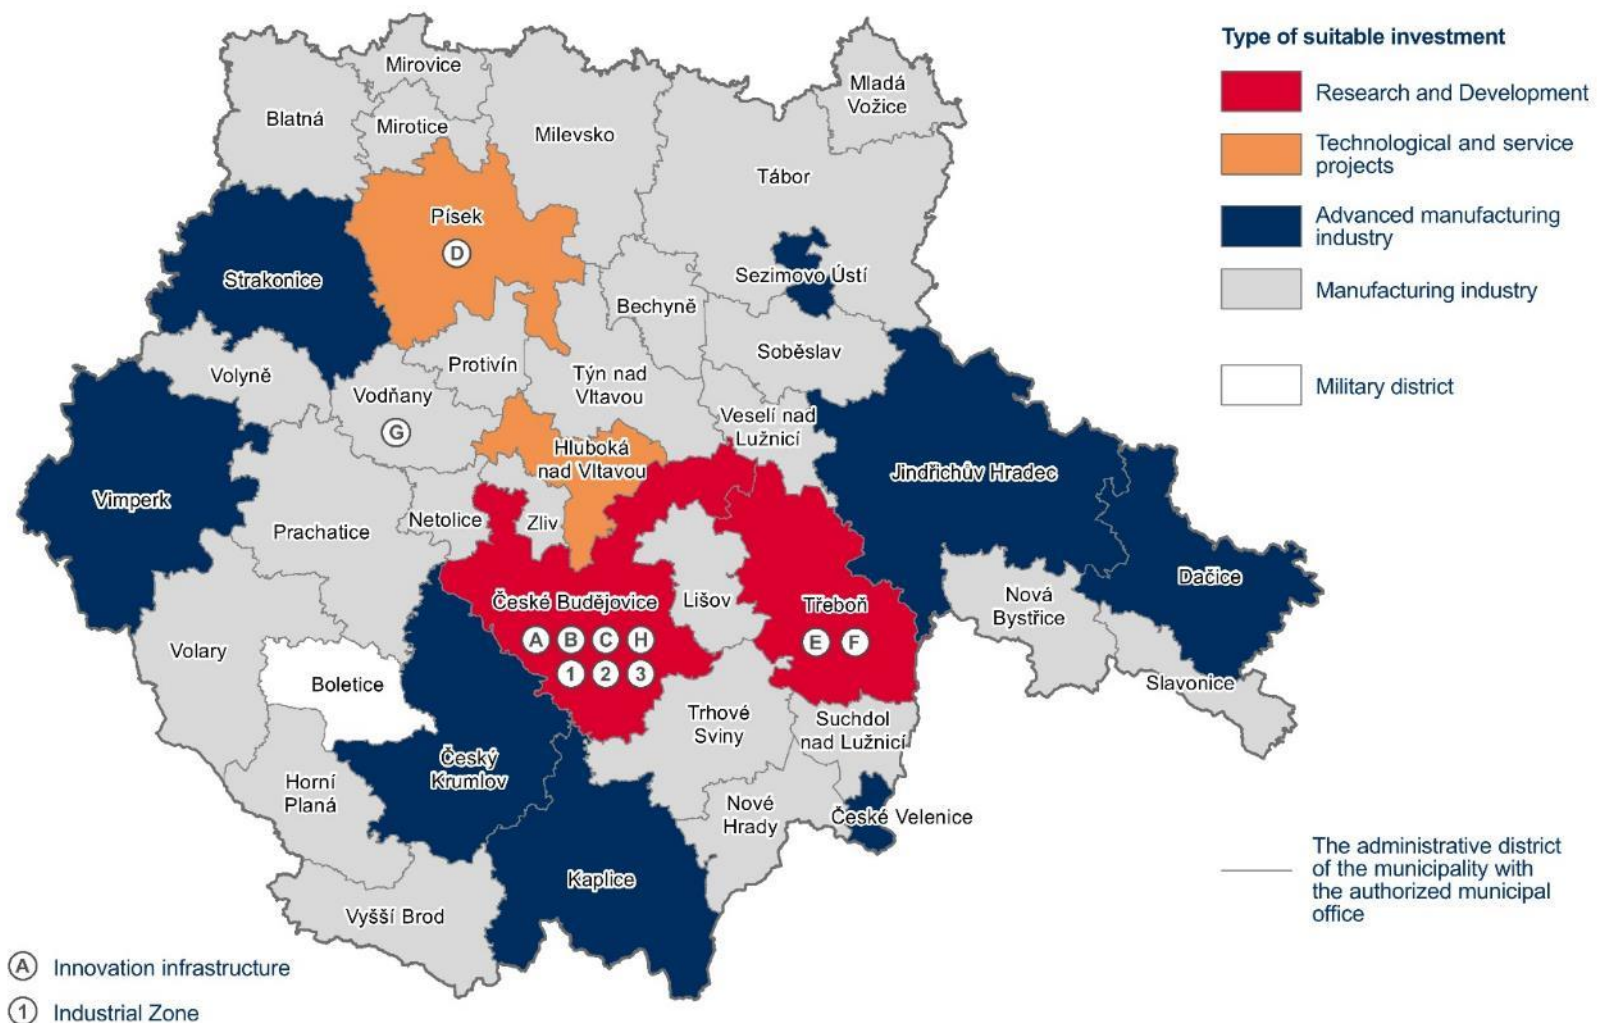

South Bohemian Chamber of Commerce

Partner of South Bohemian Entrepreneurs

Про південночеський край

Географічне положення

Південночеський край розташований на півдні Чехії та межує з Австрією та Німеччиною.

Істотні показники:

- 640 тис. жителів, 160 тис. зареєстрованих суб'єктів господарювання,
- Переважне машинобудування, багатогалузева переробна та харчова промисловість,
- Постійно розвивається транспортна інфраструктура,
- Регіон з високою ландшафтною цінністю,
- Важливий туристично-рекреаційний район.

У спочатку сільськогосподарському регіоні Південної Чехії з традиційним рибним господарством і лісівництвом, переробна промисловість зараз має особливе значення.

Типово значущі економічні райони області відображено на карті (*CzechInvest.cz*).

Businesses by selected principal activity in the South Bohemian Region

Про Південночеську Торгову палату

Про нас

Членство в Південночеській Торговій палаті є добровільним.

Палата об'єднує підприємства практично всіх сфер економічної діяльності, окрім сільського, лісового та рибного господарства. У цій сфері він співпрацює з Регіональною аграрною палатою Південночеського краю, де об'єднані компанії зі сфери сільського господарства..