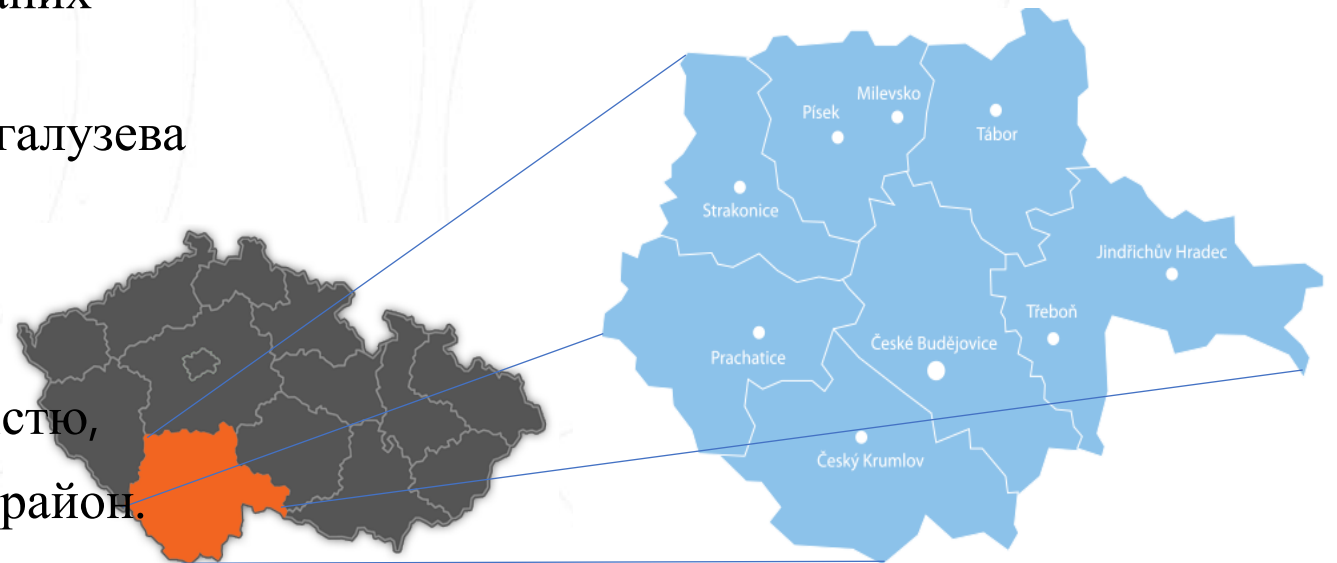

Географічне положення

Південночеський край розташований на півдні Чехії та межує з Австрією та Німеччиною.

Істотні показники:

- 640 тис. жителів, 160 тис. зареєстрованих суб'єктів господарювання,
- Переважне машинобудування, багатогалузева переробна та харчова промисловість,
- Постійно розвивається транспортна інфраструктура,
- Регіон з високою ландшафтною цінністю,
- Важливий туристично-рекреаційний район.