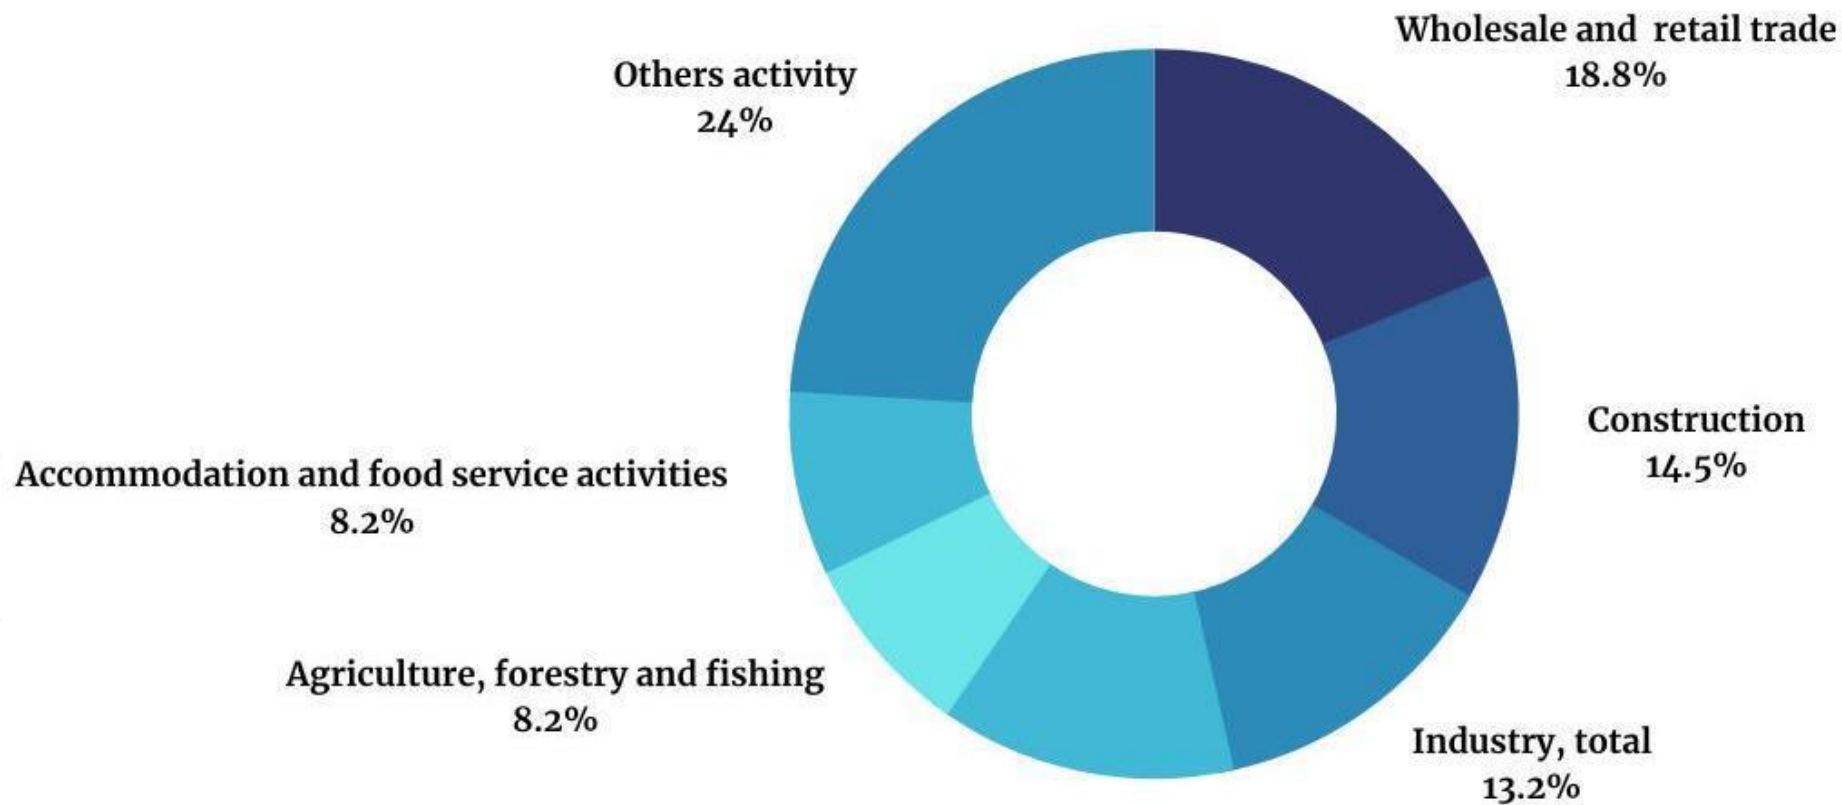

Істотні показники:

- 640 тис. жителів, 160 тис. зареєстрованих суб'єктів господарювання,
- Переважне машинобудування, багатогалузева переробна та харчова промисловість,
- Постійно розвивається транспортна інфраструктура,
- Регіон з високою ландшафтною цінністю,
- Важливий туристично-рекреаційний район.

У спочатку сільськогосподарському регіоні Південної Чехії з традиційним рибним господарством і лісівництвом, переробна промисловість зараз має особливе значення.

Типово значущі економічні райони області відображено на карті (*CzechInvest.cz*).

Businesses by selected principal activity in the South Bohemian Region

Про Південночеську Торгову палату

Про нас

Членство в Південночеській Торговій палаті є добровільним.

Палата об'єднує підприємства практично всіх сфер економічної діяльності, окрім сільського, лісового та рибного господарства. У цій сфері він співпрацює з Регіональною аграрною палатою Південночеського краю, де об'єднані компанії зі сфери сільського господарства..